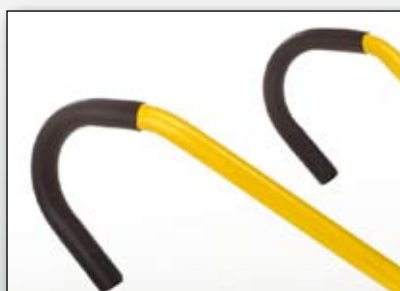

Ergonomisk Mørtelbør

Stel

Kraftig stelkonstruktion med slidesko.

Ergonomiske håndtag

Giver en behagelig og ergonomisk korrekt hånd- og armstilling ved tømning af trillebøren.

Forstærkning

Med ekstra rundjernsforstærkning og omrullet kant med mulighed for lettere tømning.